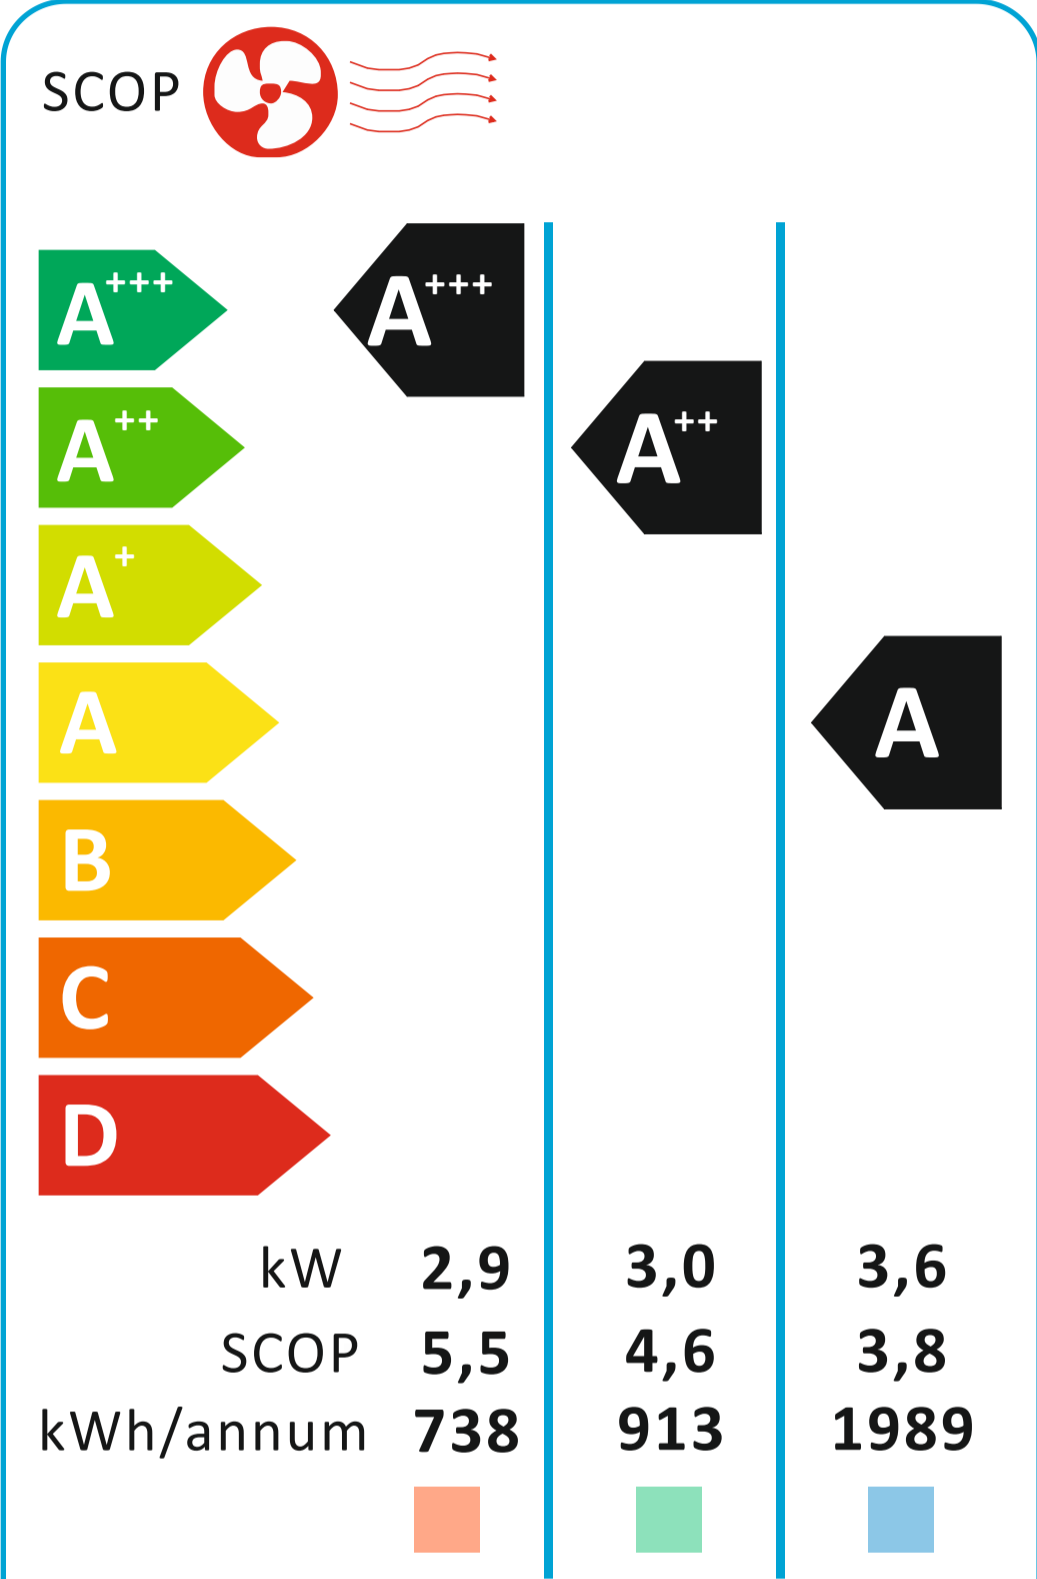

ENERG

енергия · ενέργεια

Y IJA
IE IA

Model GWH09AEC-K6DNA1A/O
GWH09AEC-K6DNA1A/I

GREE ELECTRIC APPLIANCES, INC. OF ZHUHAI

ENERGIA · ЕНЕРГИЯ · ΕΝΕΡΓΕΙΑ · ENERGIJA · ENERGY · ENERGIE · ENERGI

626/2011